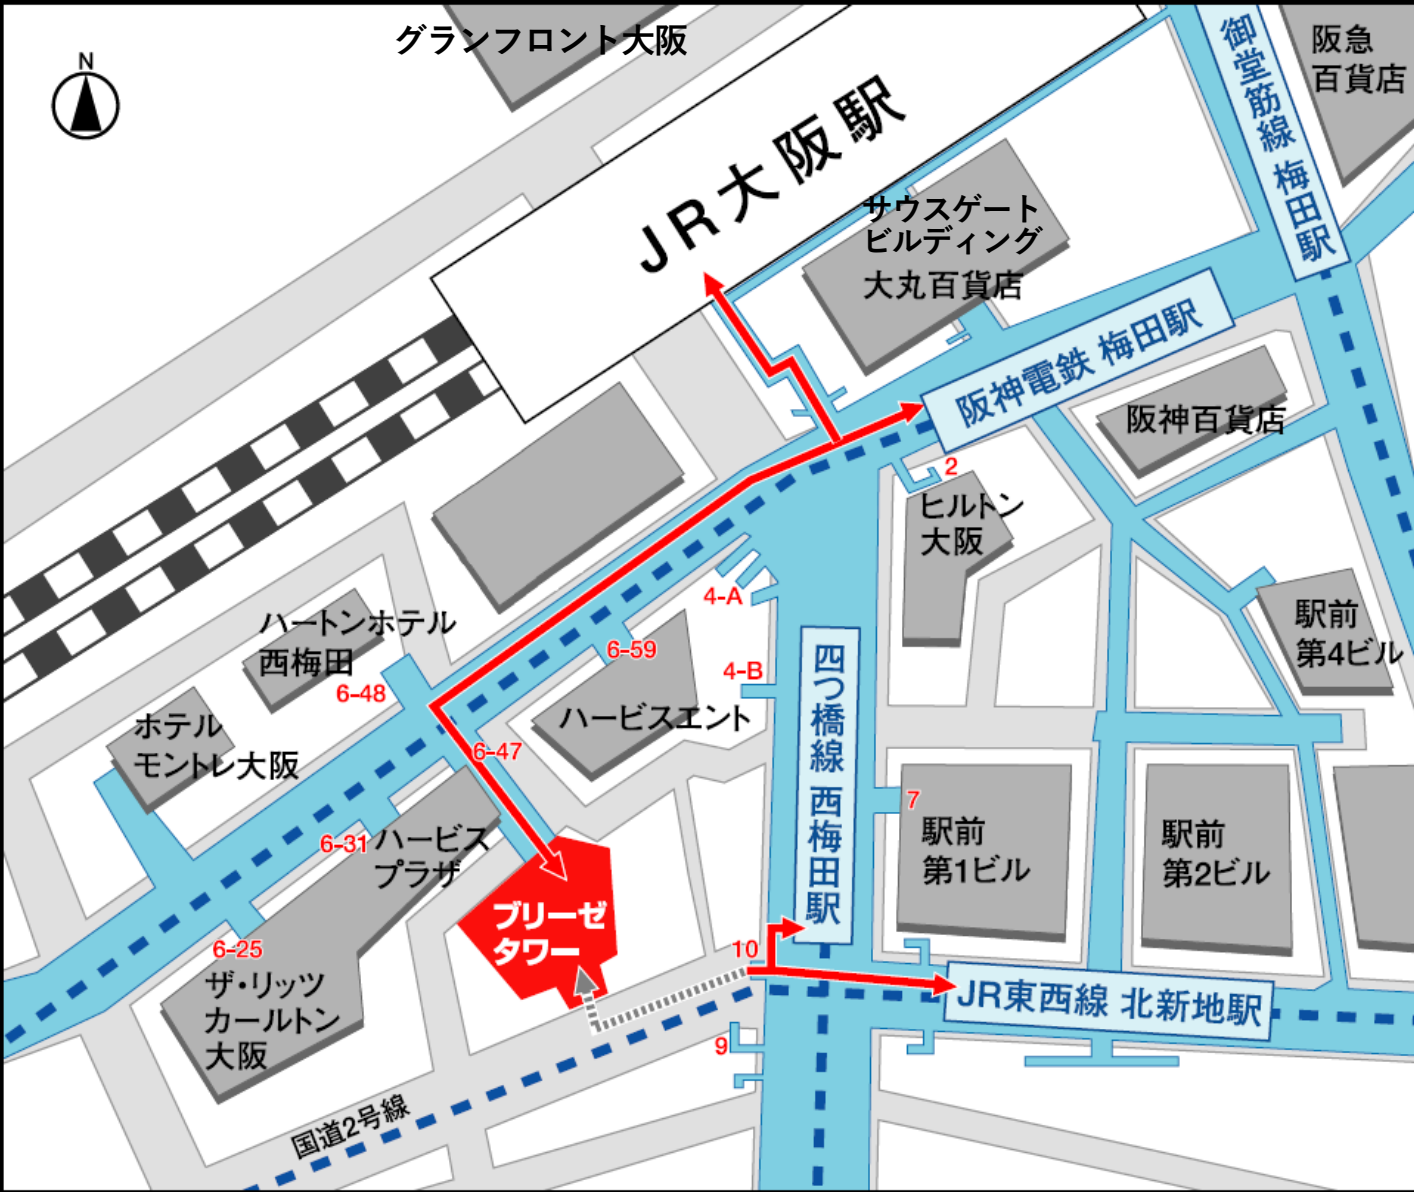

# バイエル大阪オフィスへのご案内・地下からのルート

地下街

6-47 地下街出入口番号